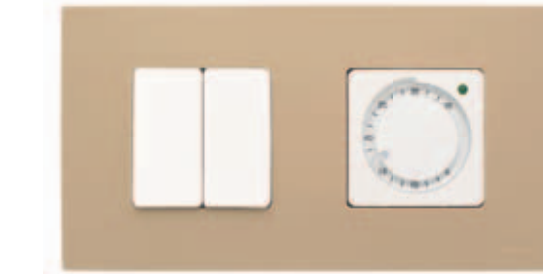

# SERIA **Simon 27** play

PASTELOWE

METALIZOWANE

DEKORACYJNE

PASTELOWE

nakładka pomarańczowa, łącznik jednobiegunowy

nakładka czerwona, łącznik jednobiegunowy

nakładka podwójna beżowa, łącznik świecznikowy i regulator temperatury

nakładka żółta, łącznik jednobiegunowy

nakładka podwójna pistacjowa, ściemniacz obrotowy i łącznik jednobiegunowy

METALIZOWANE

nakładka zielona metalizowana, łącznik jednobiegunowy

nakładka niebieska metalizowana, łącznik jednobiegunowy